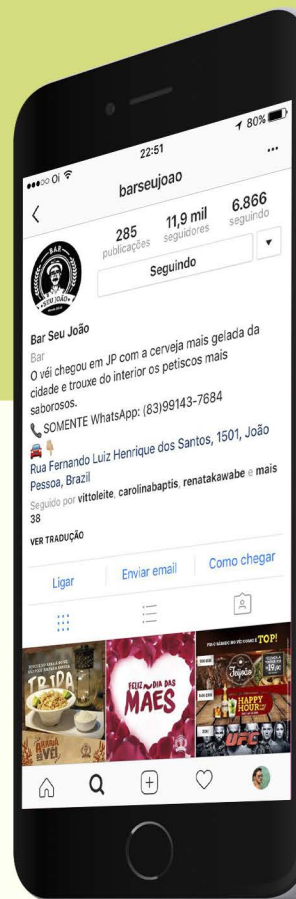

BRAN DING.

Logo
Papeleria
Embalagens

Empresas

Serviços

SO CIAL ME DIA.

Criação de conteúdo,
gerenciamento e
monitoramento para Redes Sociais.
(Facebook, Instagram, Youtube...)

Empresas

Serviços